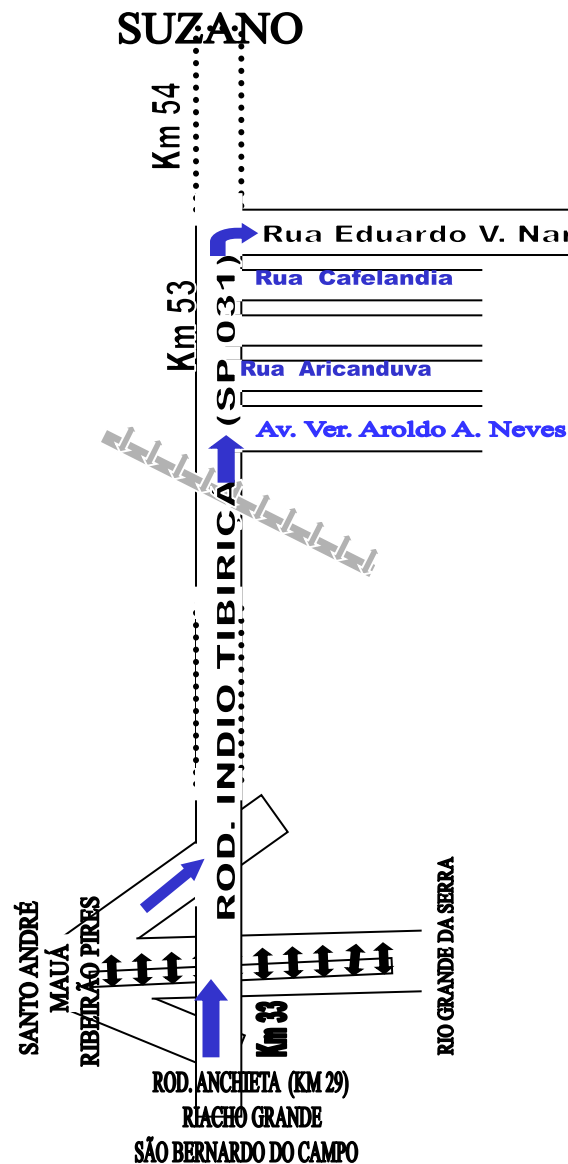

Acesso à Sede Campestre da UNIVERSIDADE DO TAROT "BOM JARDIM"

Fones: 4438 8284 ou 4438 8284