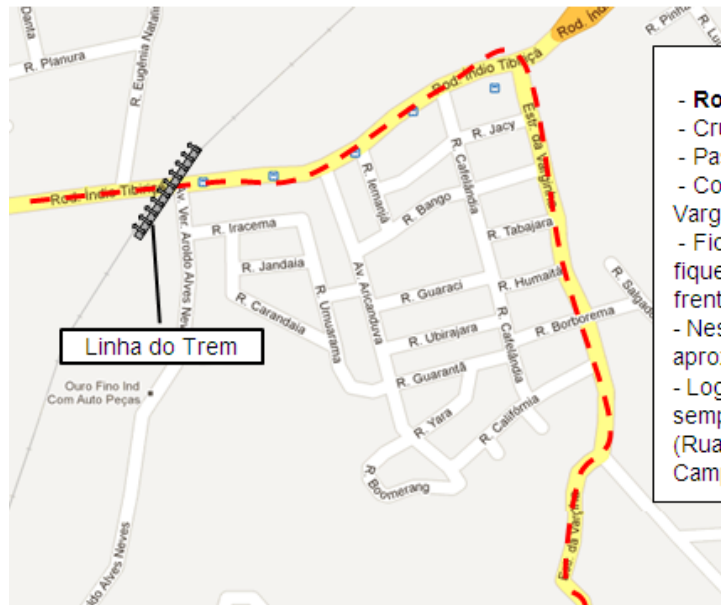

- **Rodovia Índio Tibiriçá Entre KM53 e 54**
- Cruzando a Av. Ver. Aroldo Alves Neves
- Passe a LINHA DO TREM siga em frente
- Conte 5 ruas e entre na quinta a direita na antiga Estrada da Varginha (Rua Eduardo V. Nardelli)
- Fique atento e conte passando 10 ruas a sua direita (Pra facilitar fique atento a placa do SITIO NARDELLI a esquerda... Siga em frente, neste ponto você já passou 6 ruas a sua direita)
- Nesta estrada observe que onde tem a bifurcação a numeração é aproximadamente Nº 2910
- Logo mais a frente observe uma praça com uma **CRUZ** e mantenha sempre a esquerda siga em frente e entre na segunda a esquerda (Rua Ilhéus) e logo mais a frente no número 200 estará a Sede Campestre da **UNIVERSIDADE DO TAROT**

Linha do Trem

Sede Campestre da
UNIVERSIDADE DO TAROT
"BOM JARDIM"
Fones: 4438-8284 ou
4821-4432

Na bifurcação onde tem uma
placa de aço da Prefeitura,
mantenha a esquerda

Quando chegar na Praça com
uma **CRUZ**, mantenha a
esquerda e siga em frente, passe
a Estrada Casa Vermelha e vire
a próxima a esquerda

Linha do Trem

- Rodovia Índio Tibiriçá Entre KM53 e 54
- Cruzando a Av. Ver. Aroldo Alves Neves
- Passe a LINHA DO TREM siga em frente
- Conte 5 ruas e entre na quinta a direita na antiga Estrada da Varginha (Rua Eduardo V. Nardelli)
- Fique atento e conte passando 10 ruas a sua direita (Pra facilitar fique atento a placa do SÍTIO NARDELLI a esquerda... Siga em frente, neste ponto você já passou 6 ruas a sua direita)
- Nesta estrada observe que onde tem a bifurcação a numeração é aproximadamente Nº 2910
- Logo mais a frente observe uma praça com uma **CRUZ** e mantenha sempre a esquerda siga em frente e entre na segunda a esquerda (Rua Ilhéus) e logo mais a frente no número 200 estará a Sede Campestre da **UNIVERSIDADE DO TAROT**